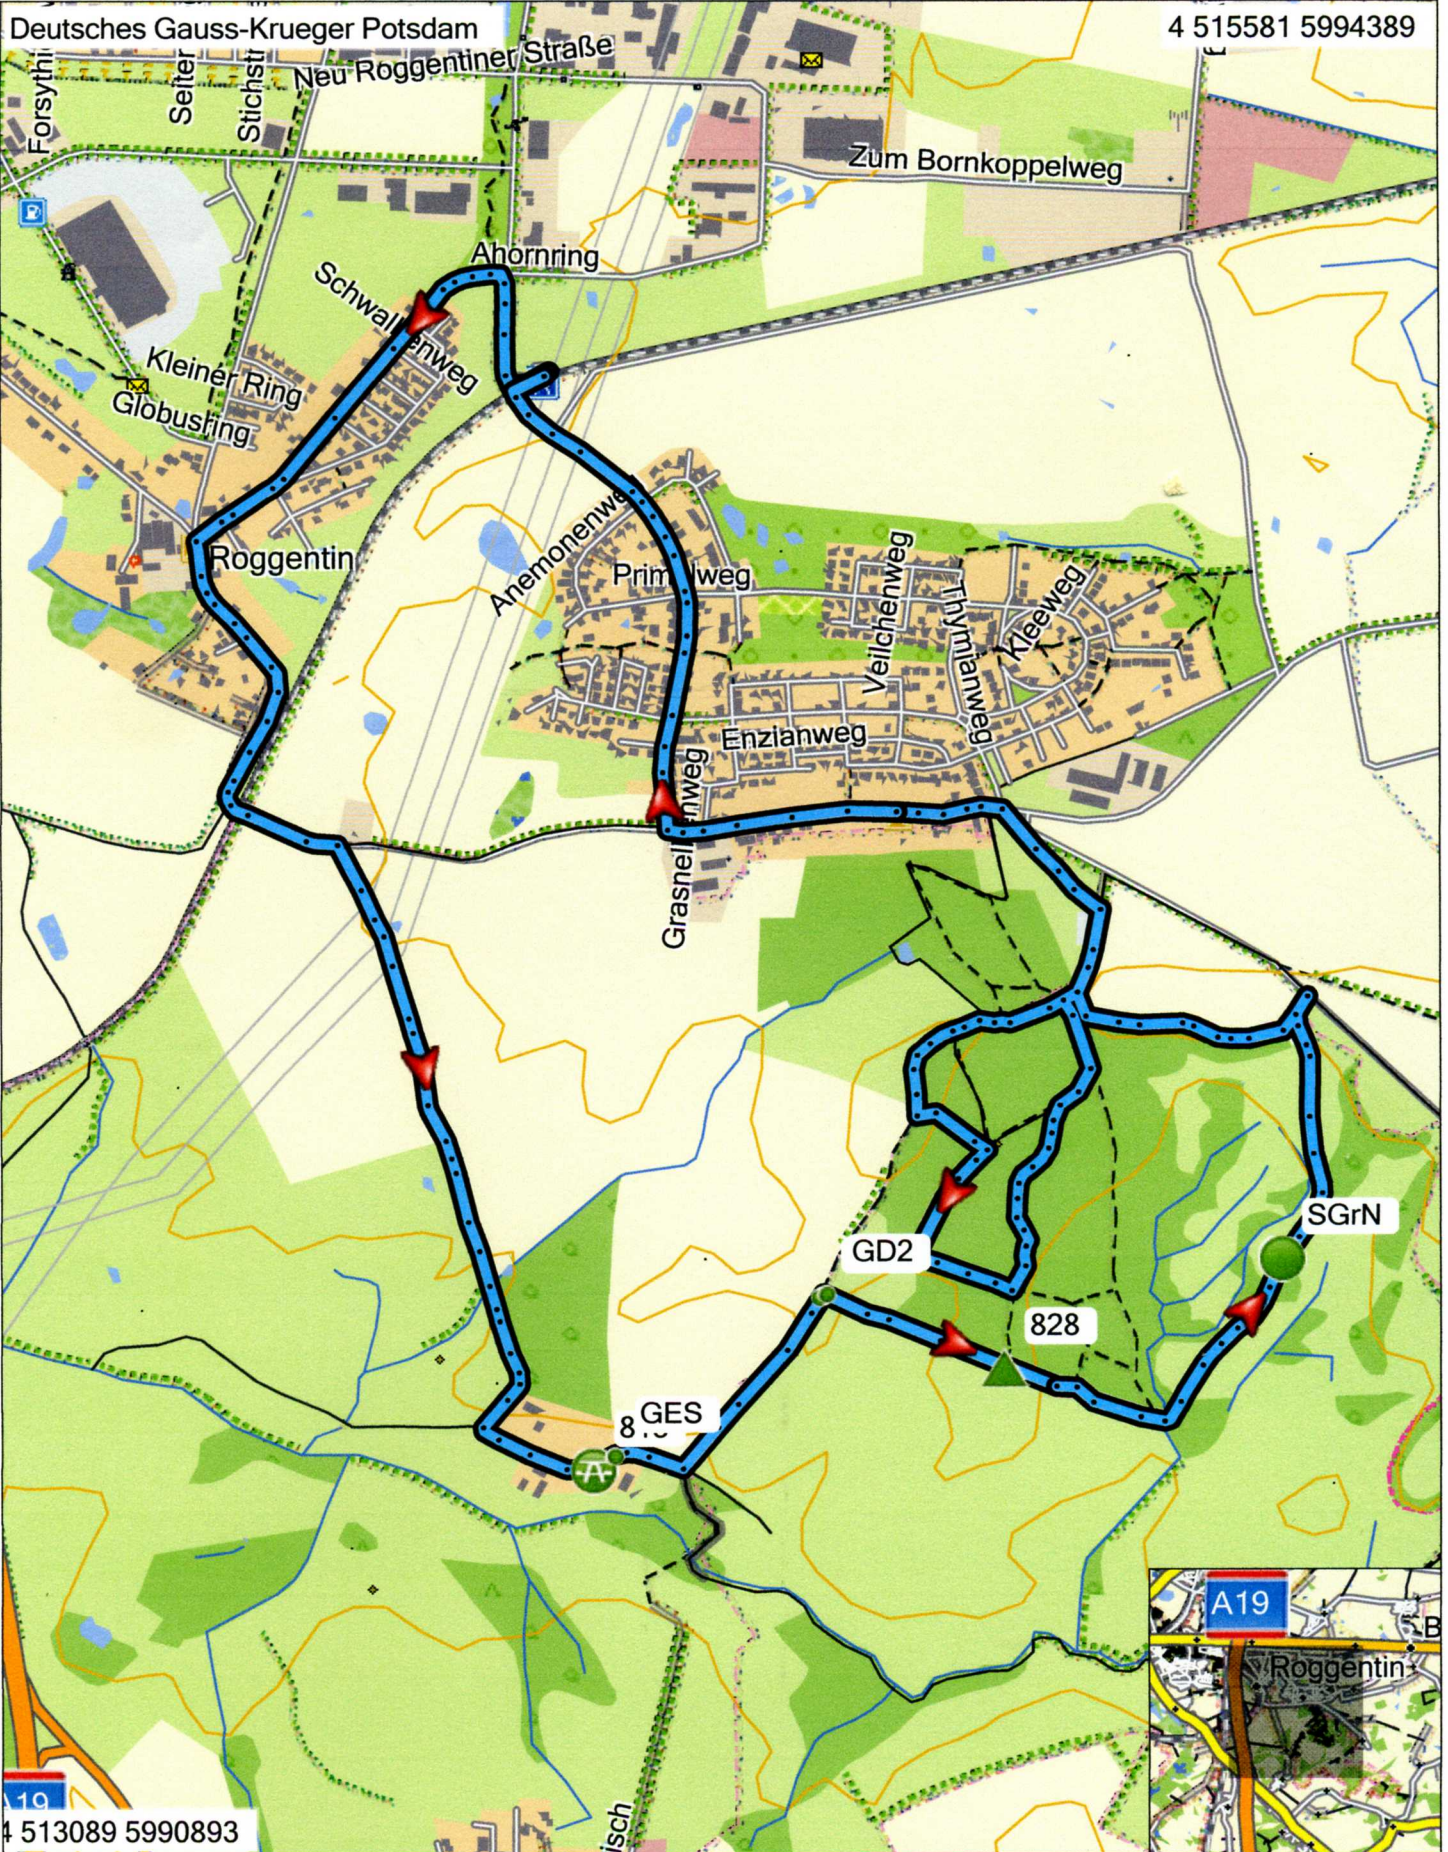

Grafik

TOPO Deutschland V6 PRO
 Geoinformationen © Vermessungsverwaltungen der Bundesländer und BKG (www.bkg.bund.de)
 Hausumringe Deutschland © GeoBasis-DE/GEObasis.nrw 2012
 © 2010 Intermap Technologies Inc. All rights reserved.
 © 2012 NAVTEQ. All rights reserved.
 © ADFC, Bett & Bike
 © Alpstein Tourismus GmbH & Co. KG
 © Deutscher Wanderverband
 © GARMIN DEUTSCHLAND GMBH 2013