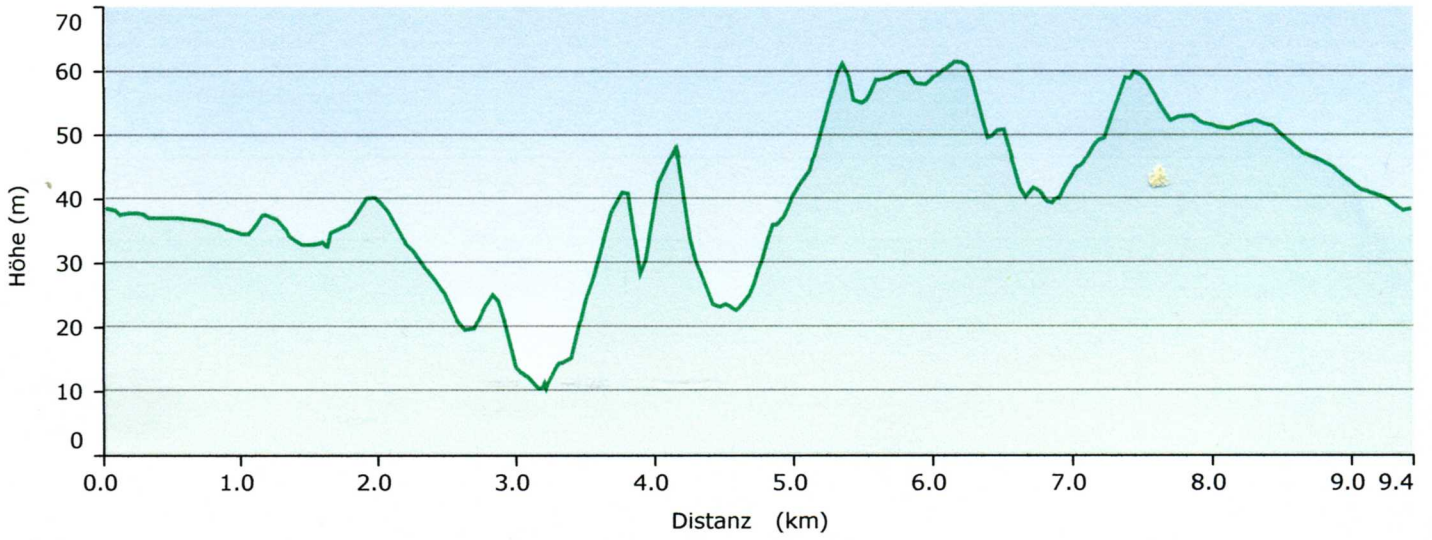

Grafik

TOPO Deutschland V6 PRO
 Geoinformationen © Vermessungsverwaltungen der Bundesländer und BKG (www.bkg.bund.de)
 Hausumringe Deutschland © GeoBasis-DE/GEObasis.nrw 2012
 © 2010 Intermap Technologies Inc. All rights reserved.
 © 2012 NAVTEQ. All rights reserved.
 © ADFC, Bett & Bike
 © Alpstein Tourismus GmbH & Co. KG
 © Deutscher Wanderverband
 © GARMIN DEUTSCHLAND GMBH 2013